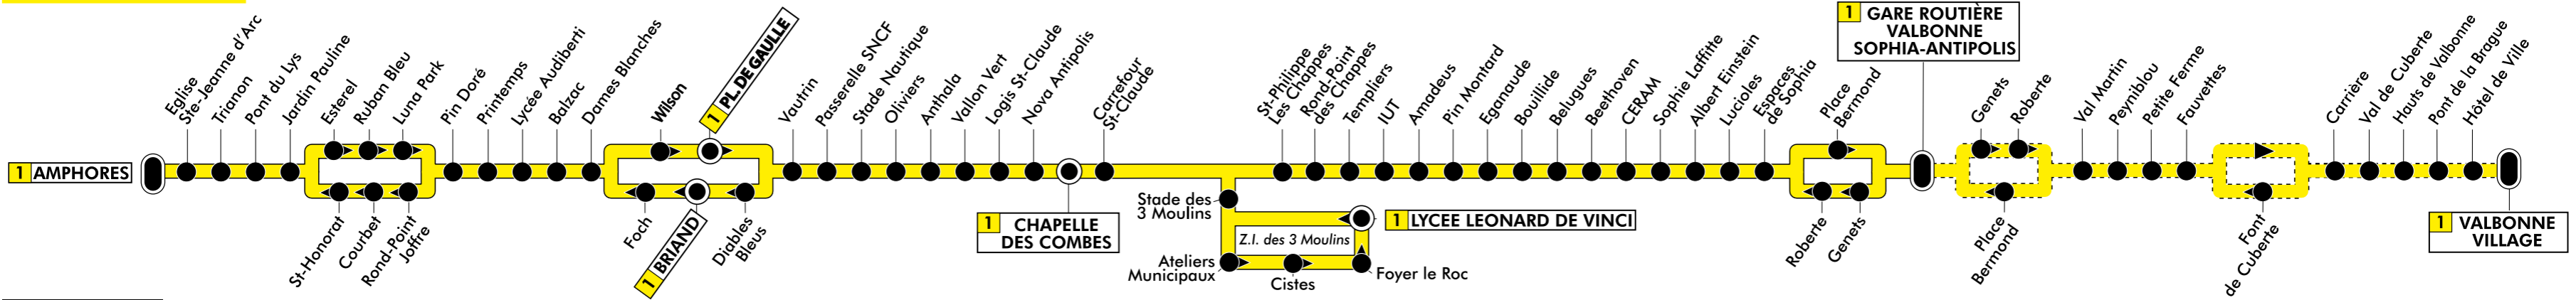

# LIGNE 1

ALLER	HORAIRES DU LUNDI AU VENDREDI EN PERIODE SCOLAIRE																																																			
AMPHORES	6:35	7:00	7:15	7:30	7:40	7:45	-	-	8:00	8:20	8:40	9:05	9:15	9:40	9:55	10:15	10:35	10:50	11:15	11:30	11:50	12:10	12:25	12:50	13:00	13:25	13:40	14:10	14:30	14:50	15:10	15:35	15:55	16:15	16:40	17:05	17:15	17:30	17:40	17:50	18:05	18:25	18:50	19:05	19:35	19:50	20:15	20:40	21:00			
LYC. AUDIBERTI	6:45	7:11	7:26	7:42	7:53	7:57	-	-	8:13	8:34	8:54	9:19	9:29	9:54	10:09	10:29	10:49	11:04	11:29	11:43	12:05	12:23	12:37	13:02	13:12	13:38	13:54	14:24	14:44	15:03	15:23	15:48	16:09	16:30	16:55	17:18	17:28	17:43	17:53	18:02	18:19	18:37	19:02	19:16	19:45	19:59	20:24	20:48	21:08			
PL. DE GAULLE	6:48	7:14	7:29	7:45	7:57	8:01	-	-	8:18	8:39	8:59	9:25	9:35	10:00	10:15	10:35	10:54	11:11	11:36	11:49	12:10	12:27	12:42	13:06	13:17	13:43	13:59	14:29	14:49	15:09	15:30	15:54	16:15	16:36	17:03	17:24	17:35	17:48	17:58	18:07	18:24	18:42	19:06	19:19	19:49	20:02	20:27	20:51	21:10			
PASS. SNCF	6:52	7:20	7:35	7:51	8:01	8:08	8:10	8:10	8:24	8:45	9:06	9:31	9:40	10:06	10:21	10:41	11:00	11:16	11:41	11:55	12:15	12:33	12:47	13:10	13:22	13:48	14:04	14:34	14:55	15:15	15:36	16:00	16:21	16:42	17:10	17:31	17:42	17:54	18:05	18:13	18:31	18:48	19:13	19:24	19:55	20:07	20:31	20:55	21:14			
CHAP. COMBES	7:01	7:29	7:44	8:02	8:12	8:19	-	-	8:37	8:57	9:17	9:41	9:50	10:16	10:31	10:51	11:10	11:26	11:51	12:05	12:25	12:42	12:57	13:22	13:32	13:59	14:14	14:45	15:04	15:26	15:46	16:11	16:31	16:53	17:21	17:43	17:53	18:06	18:15	18:24	18:40	18:58	19:23	19:33	20:05	20:16	20:40	21:03	21:25			
LYC. DE VINCI	-	-	7:48	-	-	8:24	8:27	8:27	-	-	9:22	-	-	-	-	-	-	-	-	-	-	-	-	-	-	-	-	-	-	-	-	-	-	-	-	-	17:48	-	-	-	18:29	-	-	-	-	-	-	-	-	-	-	
CERAM	7:14	7:43	-	8:16	8:27	-	-	-	8:50	9:14	-	9:56	-	10:29	-	-	11:23	-	12:04	-	12:38	-	13:09	-	13:44	-	14:26	-	15:17	-	15:57	-	16:43	-	17:34	-	18:06	18:20	-	18:43	18:53	19:12	-	19:46	-	-	20:52	-	-			
GR. VSA	7:20	7:52	-	8:24	8:34	-	-	-	8:58	9:21	-	10:05	-	10:36	-	-	11:30	-	12:11	-	12:45	-	13:16	-	13:51	-	14:33	-	15:24	-	16:05	-	16:51	-	17:40	-	18:14	18:29	-	18:52	19:02	19:19	-	19:53	-	-	20:59	-	-			
VALBONNE VILL.	-	-	-	-	-	-	-	-	-	-	-	-	-	-	-	-	-	-	-	-	-	-	-	-	-	-	-	-	-	-	-	-	-	-	-	-	-	-	-	-	-	-	-	-	-	-	-	-	-	-	-	-